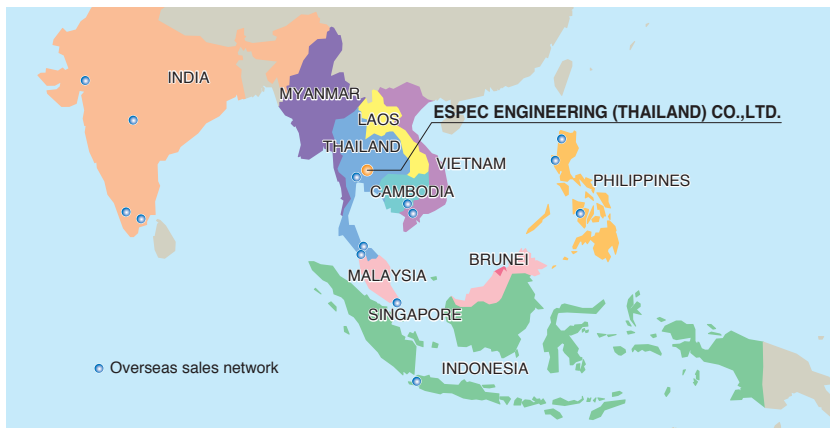

日本国内のお問い合わせ窓口でも、お客様のご要望にお応えします。

カスタマーサポートデスク（日本国内窓口）

TEL : 0120-701-678（フリーコール/日本国内専用）
06-6358-4753

海外からかける場合 (+81)6-6358-4753

FAX : 06-6358-4757（日本国内専用）

メール : <https://www.espec.co.jp/inquiry/>
（ホームページよりお問い合わせください）

受付時間 :

9:00～12:00 / 13:00～17:00（日本時間）

※土・日・祝日および当社指定の休日を除く

※日本語でのご案内になります。

サポート対応エリア

現地代理店と協力し、サポートを行っております。

拠点	会社名	サポートメニュー					
		販売	修理	改造	校正	レンタル	受託試験
タイ	SITHIPORN ASSOCIATES CO.,LTD. 451-451/1 Sirinthorn Road, Bangbunru, Bangkok 10700, Thailand TEL: (+66) 2-433-8331 E-mail: sa-cfd-1@sithiphorn.com	●	●	●	●	—	—
マレーシア	CLMO TECHNOLOGY SDN.BHD. No.10, Jalan Dagang SB 4/2,Taman Sungai Besi Indah, 43300 Seri Kembangan, Selangor Darul Ehsan, Malaysia TEL: (+60) 3-89421238 E-mail: clmo@clmotech.com	●	●	●	●	●	●
シンガポール	DAINAN TECH(S) PTE.LTD. No.66 Tannery Lane, Sindo building, #01-01B, Singapore 347805 TEL: (+65) 6897-8977 E-mail: mark@dainan.com.sg	●	●	●	●	●	●
インドネシア	PT.DAINAN2 INDONESIA The City Resort Residences Rukan Miami Bay Blok B-7 Jl. Kamal Outer Ring Road Cengkareng, Jakarta Barat 11730 TEL: (+62) 021-2903-2220 E-mail: sales@dainan2indonesia.com	●	●	●	●	—	—
ベトナム	CLMO TECHNOLOGY SDN BHD Vietnam Representative office Ground floor, JVPE Building Street No.02, Quang Trung Software Park, Dist.12 - HCMC TEL: (+84) 8-37150083 E-mail: clmo@clmotech.com	●	●	●	●	●	●
フィリピン	EDGEWORTH LAGUNA INC. Unit D, Lot 5 #121 East Main Avenue Laguna Technopark-Special Economic Zone Binan, Laguna 4024, Philippines TEL: (+63) 49-544-1111 E-mail: ruel.alcantara@edgeworthcorp.com	●	●	—	●	—	—
	ENVIRONMATE TECH CORP. Unit 3 Sycamore Arcs II, Buencamino St., corner Alabang - Zapote Road, Alabang Muntinlupa City 1770 Philippines TEL: (+63) 2-842-6195 E-mail: fernan@environmate.com	●	●	●	●	—	—
インド	SAMS ADVANCE CLIMATIC TECHNOLOGIES Plot No. 646, Sri Swamy Ayyappa Society, Madhapur, Near Hitec City, Hyderabad - 500 081,India TEL: (+91) 40-44661212 E-mail: raj@samsact.com	●	●	—	●	●	●

エスペック株式会社 <http://www.espec.co.jp/>

530-8550 大阪市北区天神橋 3-5-6

●エスペック製品や技術に関するお問い合わせは

カスタマーサポートデスク **0120-701-678**